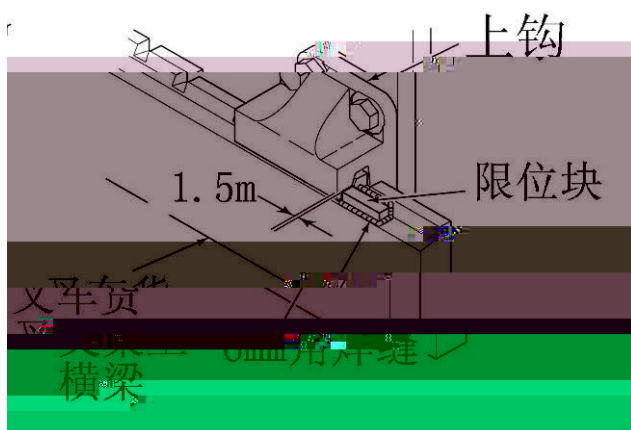

- 1、拆除包装，将属具吊起，垂直放置与托盘上。
- 2、拆除下钩。

3.2

30

3.3

3.4

5cm

3.5

142 155N m

3.6

1.5mm

200

3.7

1

2

45°

3

4

3

4

4.1

/

8cm

3~4°

30cm